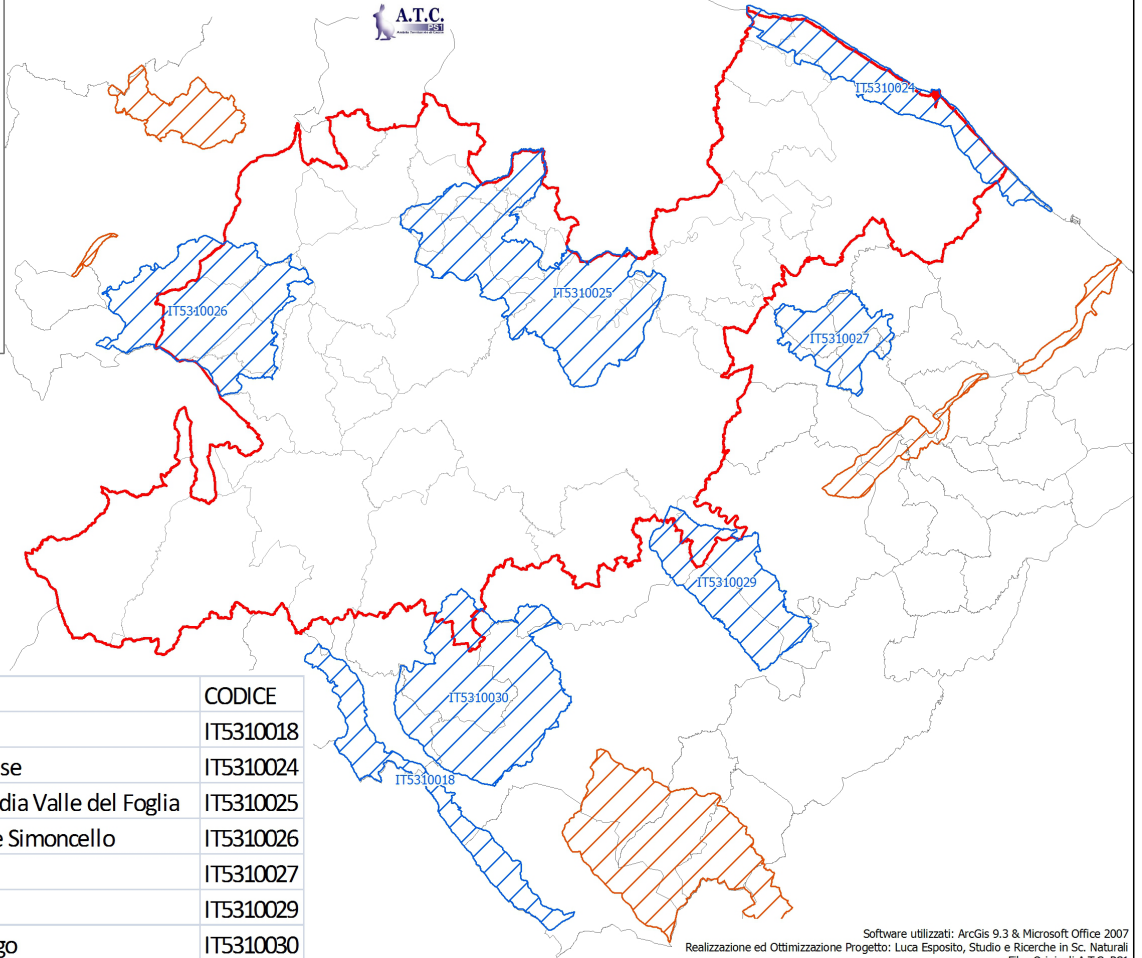

Ambito Territoriale di Caccia PS1

Z.P.S. presenti all'interno dei confini dell'ATCps1 o ad esso limitrofe

-  ZPS con cartina
-  ZPS senza cartina, fuori confine ATCps1 e non limitrofe ad esso
-  Confine ATCps1
-  Confini Comuni PU e confini Regionali

DENOMINAZIONE	CODICE
Serre del Burano	IT5310018
Colle San Bartolo e litorale pesarese	IT5310024
Calanchi e praterie aride della media Valle del Foglia	IT5310025
Monte Carpegna e Sasso Simone e Simoncello	IT5310026
Mombaroccio e Beato Sante	IT5310027
Furlo	IT5310029
Monte Nerone e Monti di Montiego	IT5310030